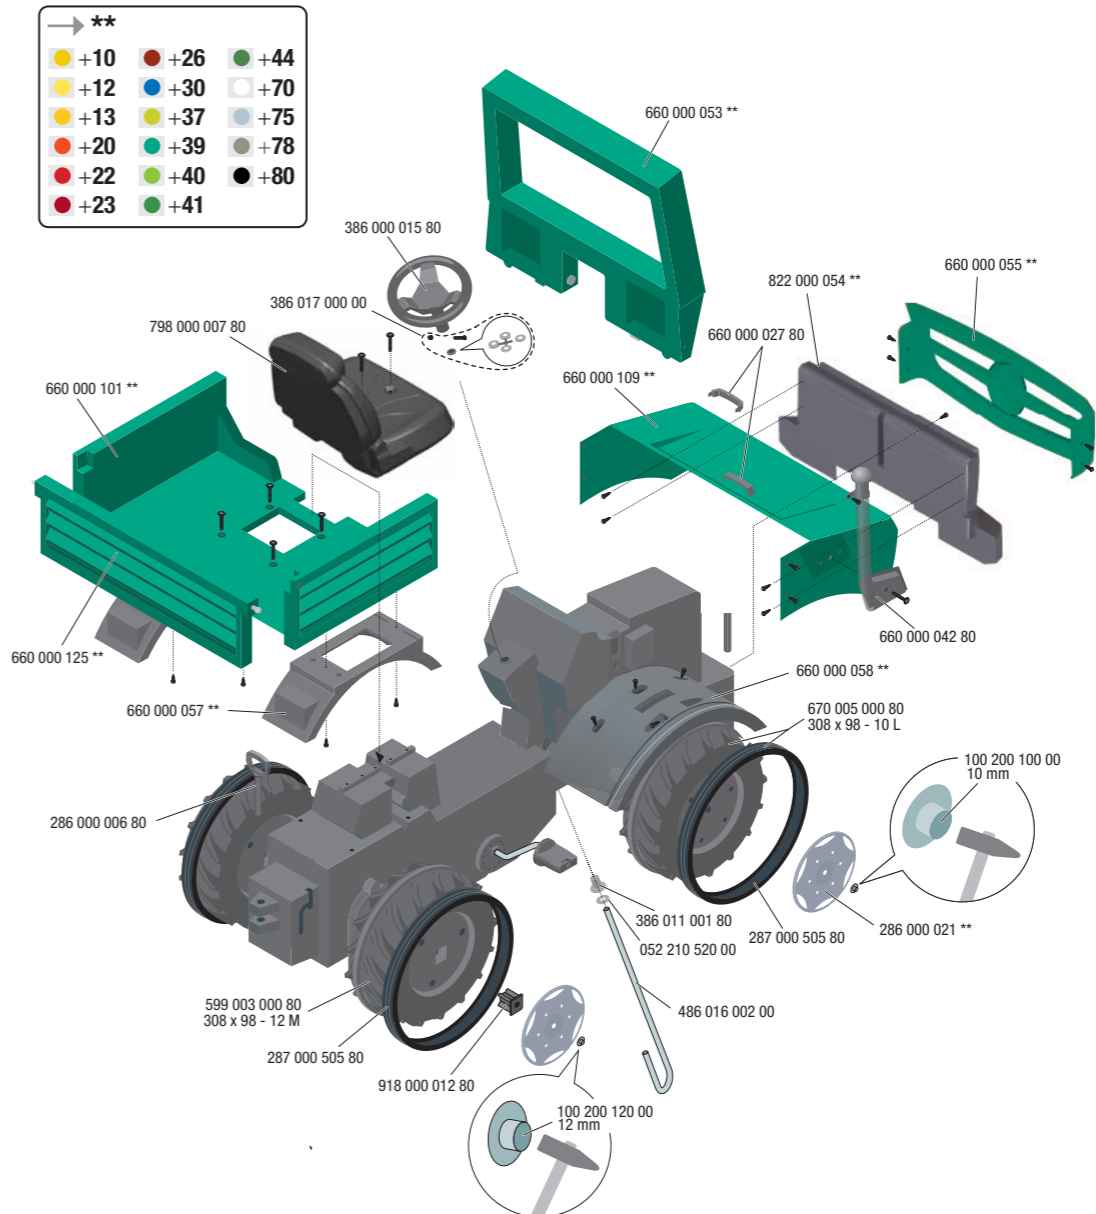

---NORTH & SOUTH AMERICA only---

180 days warranty

From the date of purchase + guaranteed spare part service

The warranty does not cover damages caused by improper use or neglect

rollyUnimog

rolly toys Kundendienst Deutschland:

Tel: +49 (0) 95 68 / 856-142

Fax: +49 (0) 95 68 / 856-183

e-mail: service@rollytoys.de

2021/12

823.000.800.00

WARNING

- CHOKING HAZARD - Small parts, Not for children under 3 years.
- Must be assembled by adults
- Adult supervision required.
- If toy is defective stop using it, repairs may only be carried out by adults.
- Never use near steps, slopes, driveways, hills, roadways, alleys or swimming pool areas.
- Always wear shoes.
- Never allow more than one rider.
- The use of protective gear and a safety helmet is highly recommended.
- The stickers are to be applied by adults only.
- Conforms to the requirements of ASTM Standard Consumer Safety Specification on Toy Safety, F 963.

AVERTISSEMENT

- RISQUE D'ÉTOUFFEMENT - Petites pièces. Ne convient pas aux enfants de moins de 3 ans.
- Doit être assemblé par un adulte.
- Surveillance d'un adulte est requise.
- Si le jouet est défectueux, cessez de l'utiliser. Toute réparation ne doit être effectuée que par un adulte.
- Ne jamais utiliser à proximité des marches, des pentes, des allées, des collines, des routes, des allées ou des piscines.
- Portez toujours des chaussures.
- Ne permettez jamais la présence de plus d'un coureur.
- L'utilisation d'un équipement de protection et d'un casque de sécurité est fortement recommandée.
- Les autocollants ne doivent être appliqués que par des adultes.
- Conforme aux exigences de la norme internationale ASTM Standard Consumer Safety Specification on Toy Safety, F 963

WARNING:
CHOKING HAZARD – Small parts.
Not for children under 3 years.