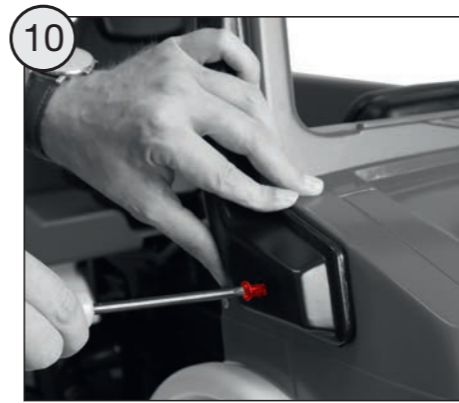

1
Ⓐ 4x17
4x

2
Ⓑ 5x40
4x

3
Ⓒ 5x40
2x

4
Ⓒ 5x40
2x

5
Ⓒ 5x40
2x

6
Ⓒ 5x40
2x

7
Ⓔ 4x17
2x

8
Ⓕ 4x17
4x

9
Ⓖ 5x40
1x

10
Ⓖ 5x40
1x

11
Ⓖ 4x17
1x

12
Ⓚ ∅ 20 x ∅ 10,5 x 1
1x 1x

13
Ⓛ 5x30
1x

14
Ⓚ ∅ 20 x ∅ 10,5 x 1
1x 1x

15
Ⓛ 5x30
1x Ⓜ M5
1x

16
Ⓛ 5x30
1x Ⓜ M5
1x

17
Ⓛ 5x30
1x Ⓜ M5
1x

18
Ⓛ 5x30
1x

Ⓐ+Ⓔ+Ⓕ+Ⓖ 4 x 17
11x

Ⓚ ∅ 20 x ∅ 10,5 x 1
1x

Ⓜ M5

Ⓛ M5 x 30
1x

Ⓑ+Ⓒ+Ⓓ 5 x 40
7x

0 10 20 30 40 50 mm
(metrisch • metric • métrique • metrico)