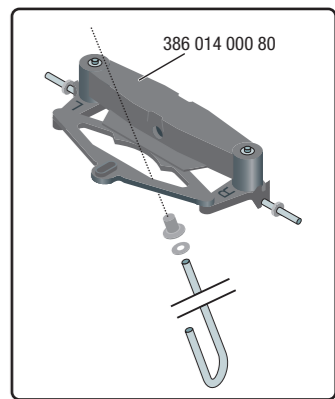

Tel: +49 (0) 95 68 / 856-142

Fax: +49 (0) 95 68 / 856-183

e-mail: service@rollytoys.de

2021/12

823.000.800.00

WARNING

- CHOKING HAZARD - Small parts, Not for children under 3 years.
- Must be assembled by adults
- Adult supervision required.
- If toy is defective stop using it, repairs may only be carried out by adults.
- Never use near steps, slopes, driveways, hills, roadways, alleys or swimming pool areas.
- Always wear shoes.
- Never allow more than one rider.
- The use of protective gear and a safety helmet is highly recommended.
- The stickers are to be applied by adults only.
- Conforms to the requirements of ASTM Standard Consumer Safety Specification on Toy Safety, F 963.

AVERTISSEMENT

- RISQUE D'ÉTOUFFEMENT - Petites pièces. Ne convient pas aux enfants de moins de 3 ans.
- Doit être assemblé par un adulte.
- Surveillance d'un adulte est requise.
- Si le jouet est défectueux, cessez de l'utiliser. Toute réparation ne doit être effectuée que par un adulte.
- Ne jamais utiliser à proximité des marches, des pentes, des allées, des collines, des routes, des allées ou des piscines.
- Portez toujours des chaussures.
- Ne permettez jamais la présence de plus d'un coureur.
- L'utilisation d'un équipement de protection et d'un casque de sécurité est fortement recommandée.
- Les autocollants ne doivent être appliqués que par des adultes.
- Conforme aux exigences de la norme internationale ASTM Standard Consumer Safety Specification on Toy Safety, F 963