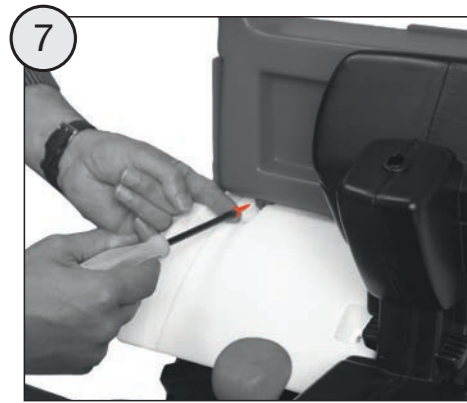

1
Ⓐ 4x17
4x

2
Ⓑ 5x40
4x

3
Ⓒ 5x40
2x

4
Ⓒ 5x40
2x

5
Ⓒ 5x40
2x

6
Ⓒ 5x40
2x

7
Ⓔ 4x17
2x

8
Ⓕ 4x17
4x

9
Ⓖ 5x40
1x

10
Ⓖ 5x40
1x

11
Ⓖ 4x17
1x

12
Ⓚ ∅ 20 x ∅ 10,5 x 1
1x 1x

13
Ⓛ 5x30
1x

14
Ⓚ ∅ 20 x ∅ 10,5 x 1
1x 1x

15
Ⓛ 5x30
1x Ⓜ M5
1x

16
Ⓛ 5x30
1x Ⓜ M5
1x

17
Ⓛ 5x30
1x Ⓜ M5
1x

18
Ⓛ 5x30
1x

Ⓐ+Ⓔ+Ⓕ+Ⓖ 4 x 17
11x

Ⓚ ∅ 20 x ∅ 10,5 x 1
1x

Ⓜ M5

Ⓛ M5 x 30
1x

Ⓑ+Ⓒ+Ⓓ 5 x 40
7x

0 10 20 30 40 50 mm
(metrisch • metric • métrique • metrico)