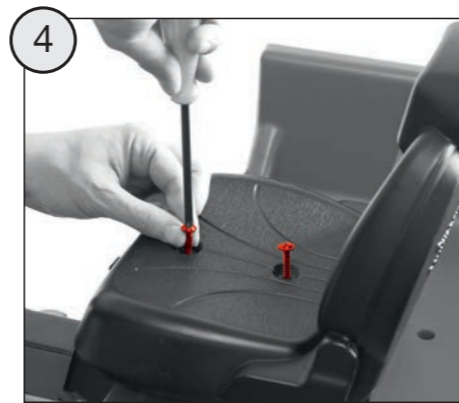

1
Ⓐ 4x17
4x

2
Ⓑ 5x40
4x

3
Ⓒ 5x40
2x

4
Ⓒ 5x40
2x

5
Ⓒ 5x40
2x

6
Ⓒ 5x40
2x

7
Ⓔ 4x17
2x

8
Ⓕ 4x17
4x

9
Ⓖ 5x40
1x

10
Ⓖ 5x40
1x

11
Ⓖ 4x17
1x

12
Ⓚ ∅ 20 x ∅ 10,5 x 1
1x 1x

13
Ⓛ 5x30
1x

14
Ⓚ ∅ 20 x ∅ 10,5 x 1
1x 1x

15
Ⓛ 5x30
1x Ⓜ M5
1x

16
Ⓛ 5x30
1x Ⓜ M5
1x

17
Ⓛ 5x30
1x Ⓜ M5
1x

18
Ⓛ 5x30
1x

Ⓐ+Ⓔ+Ⓕ+Ⓖ 4 x 17
11x

Ⓚ ∅ 20 x ∅ 10,5 x 1
1x

Ⓜ M5

Ⓛ M5 x 30
1x

Ⓑ+Ⓒ+Ⓓ 5 x 40
7x

0 10 20 30 40 50 mm
(metrisch • metric • métrique • metrico)