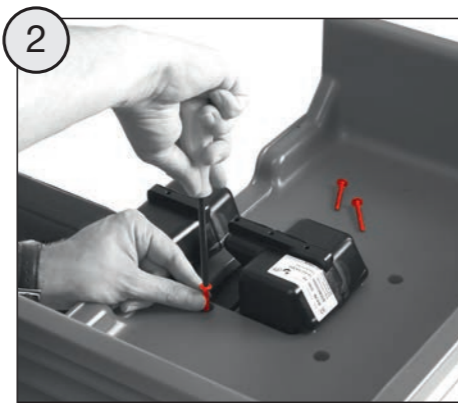

1
Ⓐ 4x17
4x

2
Ⓑ 5x40
4x

3
Ⓒ 5x40
2x

4
Ⓒ 5x40
2x

5
Ⓒ 5x40
2x

6
Ⓒ 5x40
2x

7
Ⓔ 4x17
2x

8
Ⓕ 4x17
4x

9
Ⓖ 5x40
1x

10
Ⓖ 5x40
1x

11
Ⓖ 4x17
1x

12
Ⓚ ∅ 20 x ∅ 10,5 x 1
1x 1x

13
Ⓛ 5x30
1x

14
Ⓚ ∅ 20 x ∅ 10,5 x 1
1x 1x

15
Ⓛ 5x30
1x Ⓜ M5
1x

16
Ⓛ 5x30
1x Ⓜ M5
1x

17
Ⓛ 5x30
1x Ⓜ M5
1x

18
Ⓛ 5x30
1x

Ⓐ+Ⓔ+Ⓕ+Ⓖ 4 x 17
11x

Ⓚ ∅ 20 x ∅ 10,5 x 1
1x

Ⓜ M5

Ⓛ M5 x 30
1x

Ⓑ+Ⓒ+Ⓓ 5 x 40
7x

0 10 20 30 40 50 mm
(metrisch • metric • métrique • metrico)