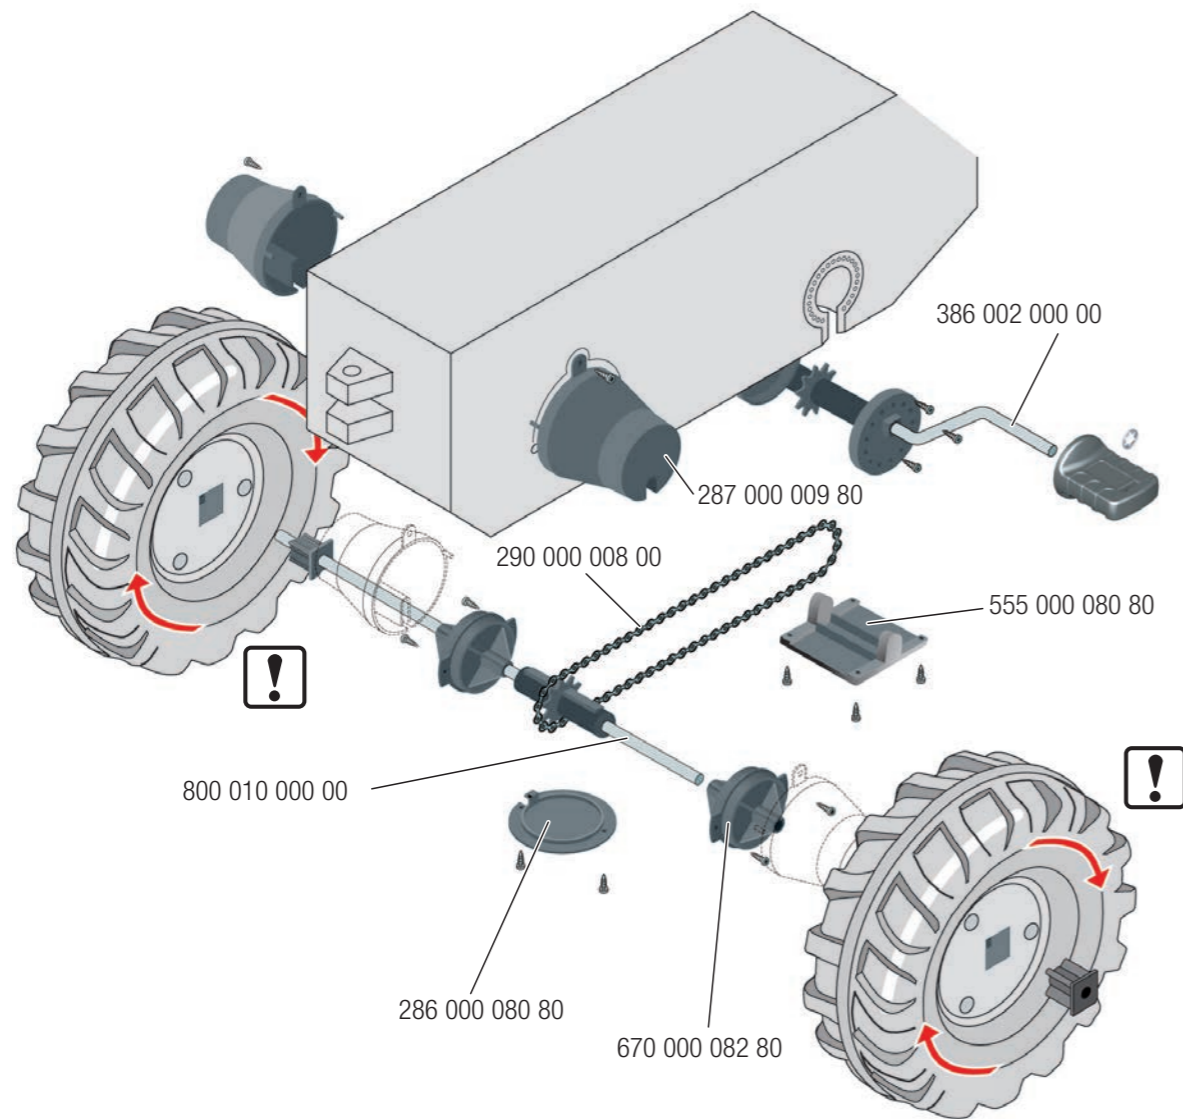

---NORTH & SOUTH AMERICA only---

180 days warranty

From the date of purchase + guaranteed spare part service

The warranty does not cover damages caused by improper use or neglect

rollyUnimog

rolly toys Kundendienst Deutschland:

Tel: +49 (0) 95 68 / 856-142

Fax: +49 (0) 95 68 / 856-183

e-mail: service@rollytoys.de

2021/12

823.000.800.00

WARNING

- CHOKING HAZARD - Small parts, Not for children under 3 years.
- Must be assembled by adults
- Adult supervision required.
- If toy is defective stop using it, repairs may only be carried out by adults.
- Never use near steps, slopes, driveways, hills, roadways, alleys or swimming pool areas.
- Always wear shoes.
- Never allow more than one rider.
- The use of protective gear and a safety helmet is highly recommended.
- The stickers are to be applied by adults only.
- Conforms to the requirements of ASTM Standard Consumer Safety Specification on Toy Safety, F 963.

AVERTISSEMENT

- RISQUE D'ÉTOUFFEMENT - Petites pièces. Ne convient pas aux enfants de moins de 3 ans.
- Doit être assemblé par un adulte.
- Surveillance d'un adulte est requise.
- Si le jouet est défectueux, cessez de l'utiliser. Toute réparation ne doit être effectuée que par un adulte.
- Ne jamais utiliser à proximité des marches, des pentes, des allées, des collines, des routes, des allées ou des piscines.
- Portez toujours des chaussures.
- Ne permettez jamais la présence de plus d'un coureur.
- L'utilisation d'un équipement de protection et d'un casque de sécurité est fortement recommandée.
- Les autocollants ne doivent être appliqués que par des adultes.
- Conforme aux exigences de la norme internationale ASTM Standard Consumer Safety Specification on Toy Safety, F 963

WARNING:
CHOKING HAZARD – Small parts.
Not for children under 3 years.