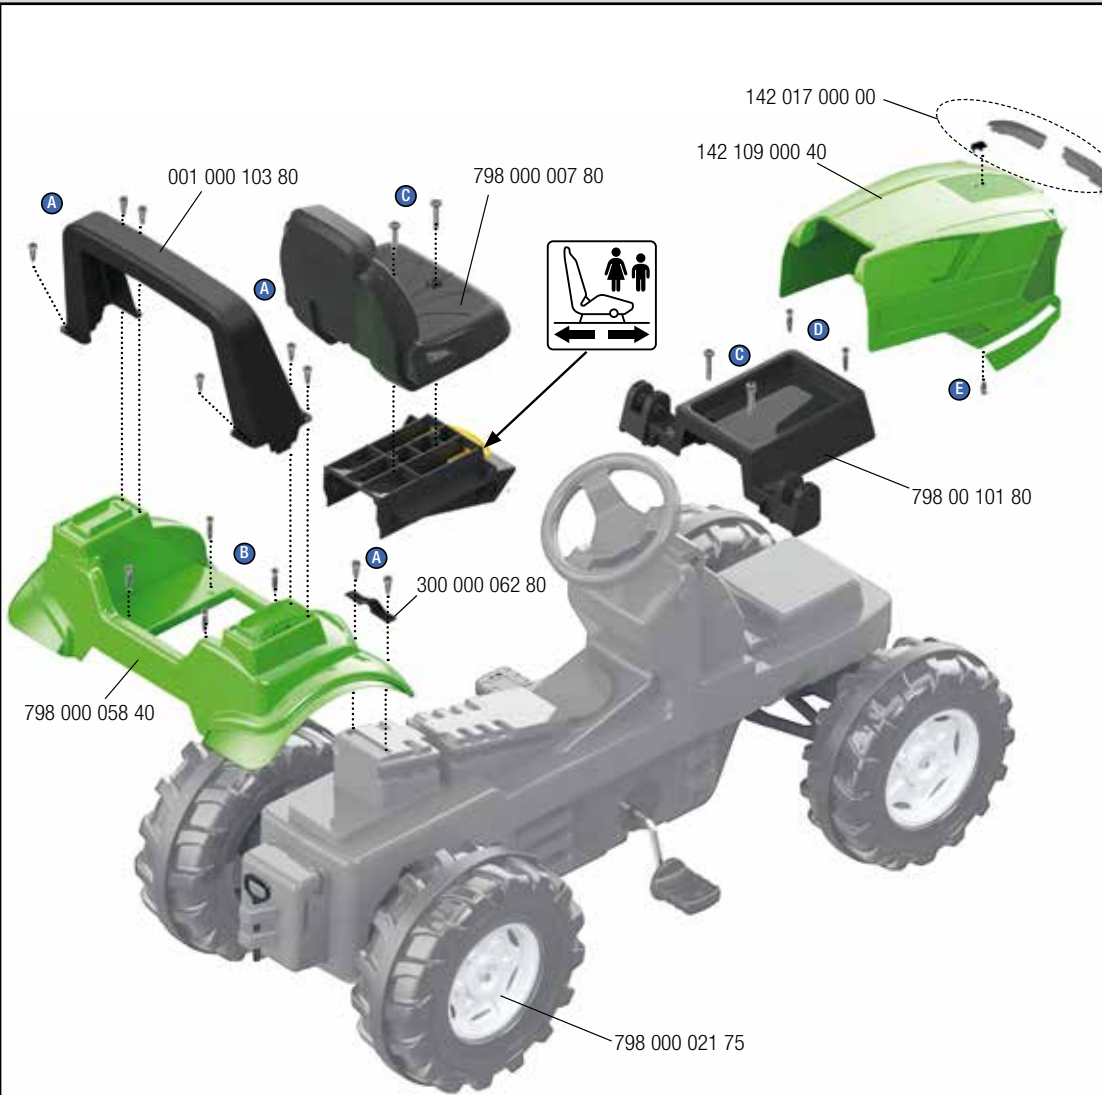

142 017 000 00