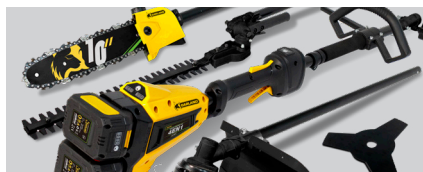

Desbrozadora con motor eléctrico sin escobillas a batería, de 40V (20V+20V) (no incluidas), que entrega una potencia de 700W, compatible con todas las baterías de la gama Keeper 20V. La tecnología BRUSHLESS alarga la vida y mejora el rendimiento de los motores, al reducirse al mínimo el rozamiento.

Su transmisión partida, desmontable sin herramientas, facilita el intercambio entre accesorios y su almacenaje en un espacio reducido.

Máquina multifunción 4 en 1. Incluye accesorio cortasetos y podadora en altura además de cabezal reforzado de hilo y disco de acero de 3 puntas, una máquina totalmente polivalente con la que podrás realizar gran parte de las tareas de tu jardín.

Manillar "Delta" y mango trasero ergonómico "SOFT TOUCH" que aporta un extra de confort en el agarre y permite una mejor maniobrabilidad para llegar a los rincones más recónditos de tu parcela.

TASKER KEEPER 20Vx2 4 EN 1 122-V23

MULTIFUNCIÓN A BATERÍA

Motor eléctrico bat. Litio sin escobillas

Voltaje 40 V (20V+20V)

Potencia 700 W

Ancho de corte del hilo 380 mm

Ancho de corte del disco 255 mm

Longitud de corte del cortasetos 400 mm

Longitud de corte de la podadora 10"/254 mm