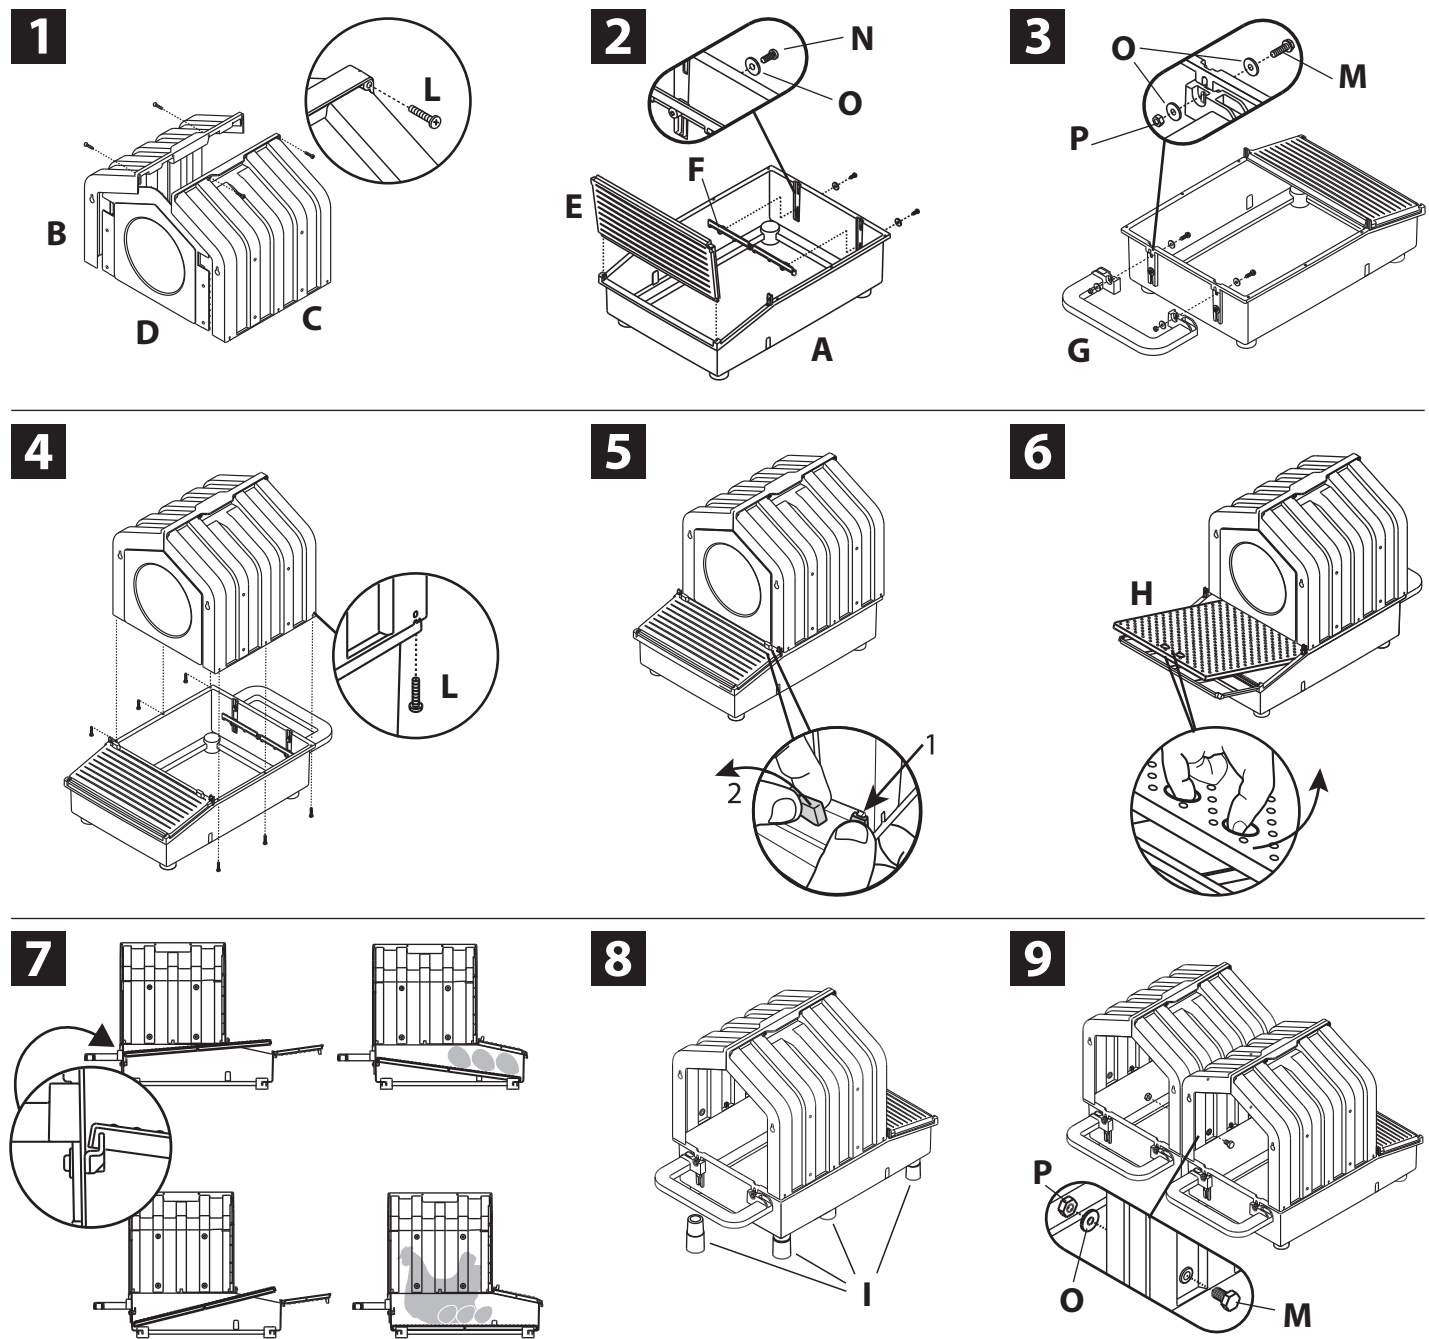

cod.	Pz	cod.	Pz
5072P	A 1	354P	H 1
5065P	B 1	5078P	I 4
5066P	C 1	3698P	L 10
5067P	D 1	4027P	M 4
5073P	E 1	1898P	N 2
5074P	F 1	8P	O 8
5075P	G 1	29P	P 4

Istruzioni di montaggio Assembly instructions Montageanleitung Notice d'utilisation Manual de instrucciones