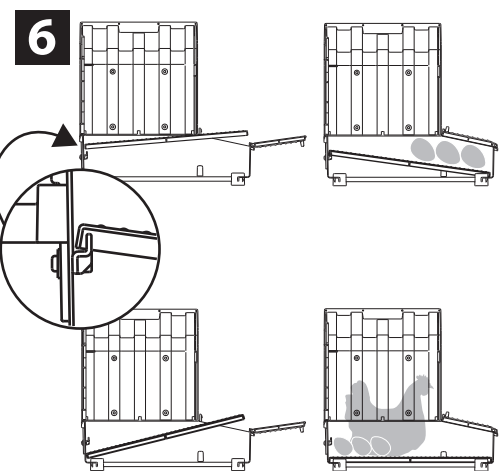

cod.		Pz
5072P	A	1
5065P	B	1
5066P	C	1
5067P	D	1
5073P	E	1
5074P	F	1
354P	H	1
5078P	I	4
3698P	L	10
4027P	M	4
1898P	N	2
8P	O	8
29P	P	4

Istruzioni di montaggio Assembly instructions Montageanleitung Notice d'utilisation Manual de instrucciones