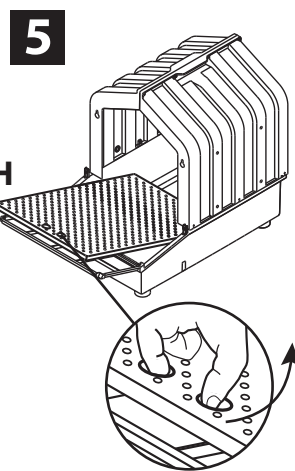

cod.		Pz
5072P	A	1
5065P	B	1
5066P	C	1
5067P	D	1
5073P	E	1
5074P	F	1
354P	H	1
5078P	I	4
3698P	L	10
4027P	M	4
1898P	N	2
8P	O	8
29P	P	4

Istruzioni di montaggio Assembly instructions Montageanleitung Notice d'utilisation Manual de instrucciones