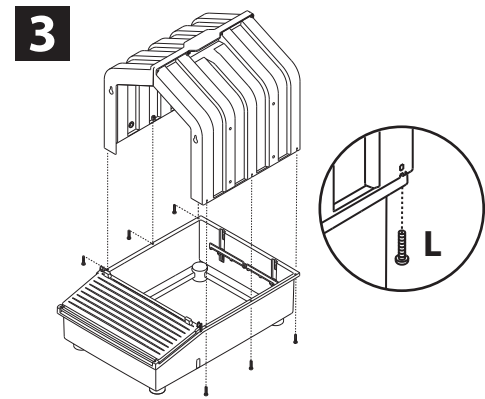

cod.		Pz
5072P	A	1
5065P	B	1
5066P	C	1
5067P	D	1
5073P	E	1
5074P	F	1
354P	H	1
5078P	I	4
3698P	L	10
4027P	M	4
1898P	N	2
8P	O	8
29P	P	4

Istruzioni di montaggio Assembly instructions Montageanleitung Notice d'utilisation Manual de instrucciones