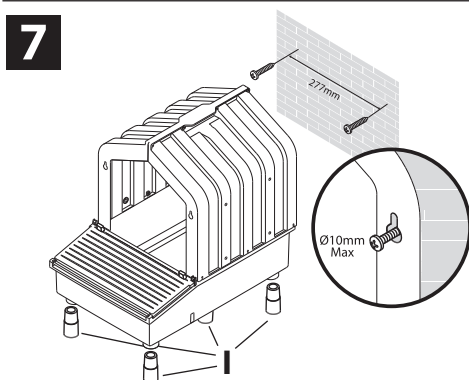

cod.		Pz
5072P	A	1
5065P	B	1
5066P	C	1
5067P	D	1
5073P	E	1
5074P	F	1
354P	H	1
5078P	I	4
3698P	L	10
4027P	M	4
1898P	N	2
8P	O	8
29P	P	4

Istruzioni di montaggio Assembly instructions Montageanleitung Notice d'utilisation Manual de instrucciones