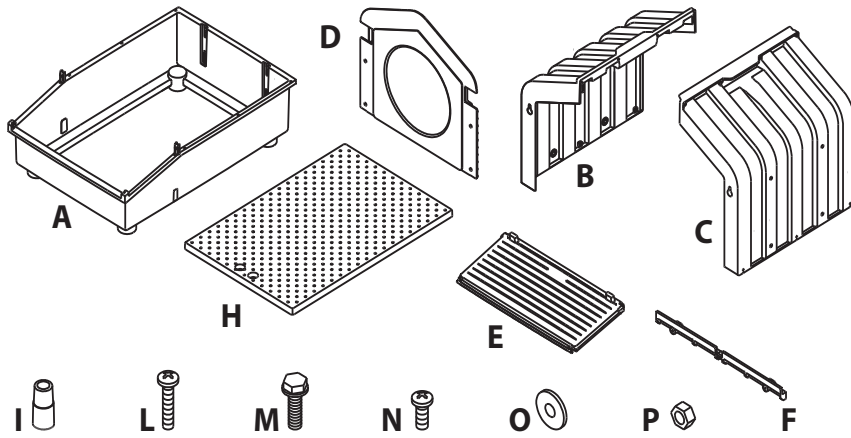

# NIDO OVAIOLE

HEN NESTING BOX - HÜHNERNEST - NID POUR PONDEUSE - PONEDERO

MADE IN ITALY

cod. 2235A

cod.		Pz
5072P	A	1
5065P	B	1
5066P	C	1
5067P	D	1
5073P	E	1
5074P	F	1
354P	H	1
5078P	I	4
3698P	L	10
4027P	M	4
1898P	N	2
8P	O	8
29P	P	4