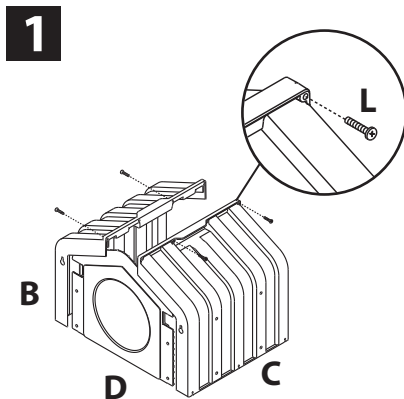

cod.		Pz
5072P	A	1
5065P	B	1
5066P	C	1
5067P	D	1
5073P	E	1
5074P	F	1
354P	H	1
5078P	I	4
3698P	L	10
4027P	M	4
1898P	N	2
8P	O	8
29P	P	4

Istruzioni di montaggio Assembly instructions Montageanleitung Notice d'utilisation Manual de instrucciones