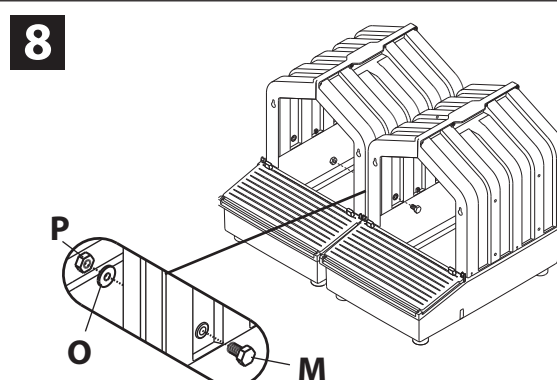

cod.		Pz
5072P	A	1
5065P	B	1
5066P	C	1
5067P	D	1
5073P	E	1
5074P	F	1
354P	H	1
5078P	I	4
3698P	L	10
4027P	M	4
1898P	N	2
8P	O	8
29P	P	4

Istruzioni di montaggio Assembly instructions Montageanleitung Notice d'utilisation Manual de instrucciones