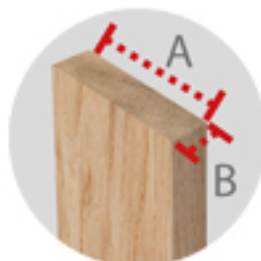

Madera certificada

Pino macizo

A: 70 mm  
B: 15 mm

Apilable

Preparado para  
pintar y barnizar

Ref: EVCAPI.99

EAN 8422341399315

Apilable