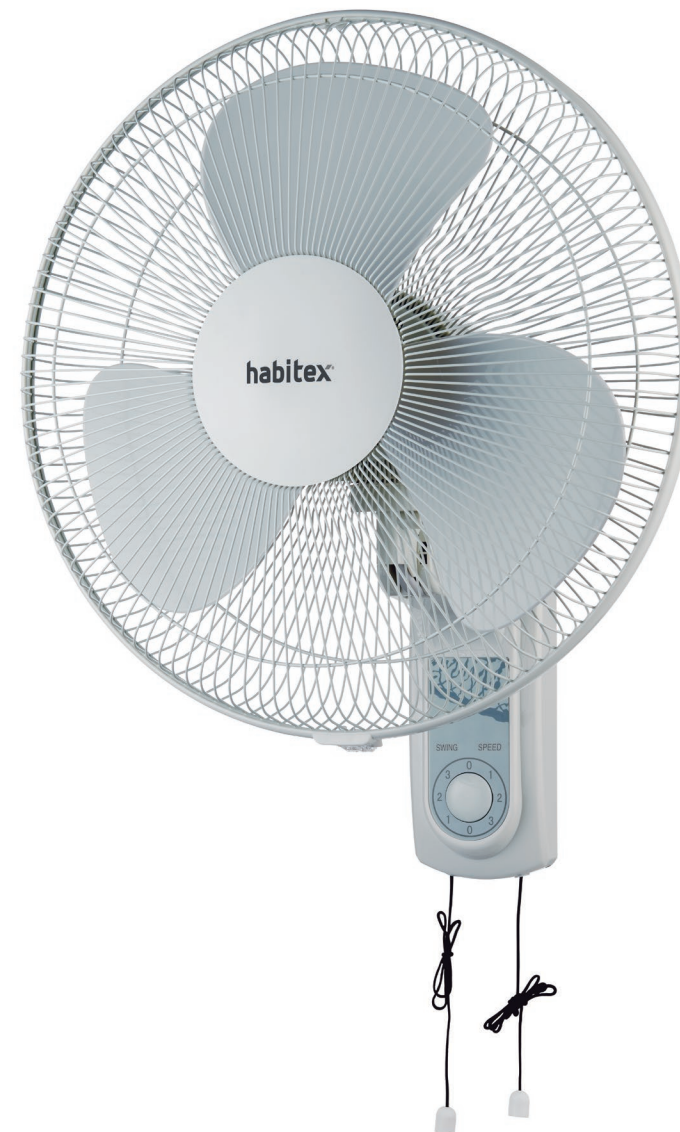

habitex

Ref. 9016 R 71

VENTILADOR de pared VTP40

- 3 velocidades
- Oscilante

ESPECIFICACIONES TÉCNICAS

Potencia: 50 W.

Dimensiones: profundidad 32xh.57 cm. ø cabezal 46 cm.

Caudal aire: 87,3 m³/min.

Temporizador 7,5 horas.