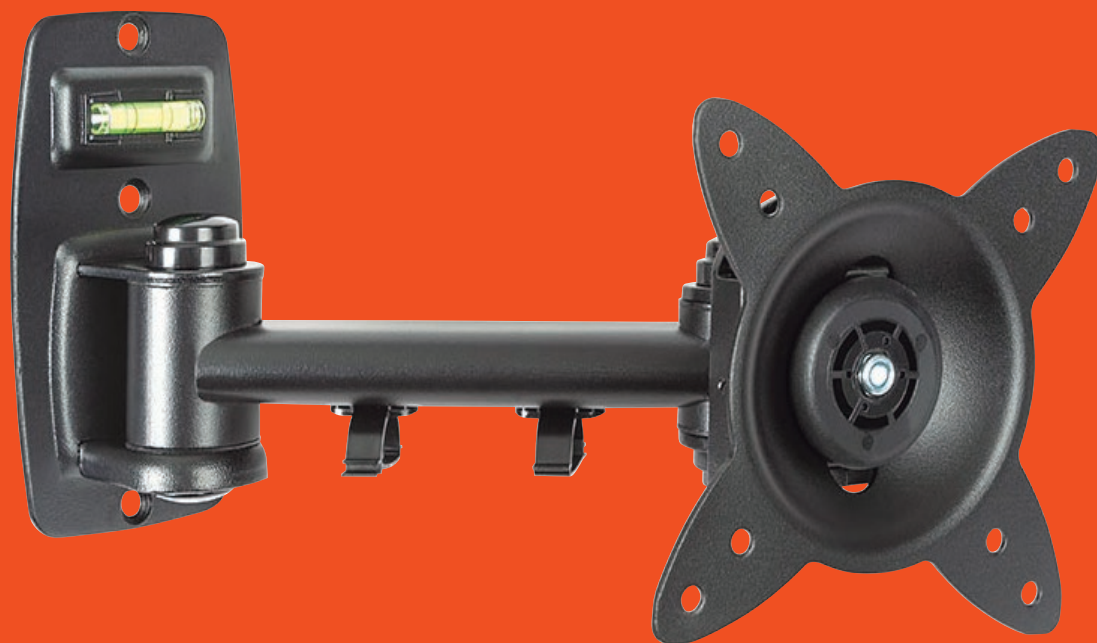

habitex®

Ref. 410 C 12

Soporte TV LCD / LED

13" - 27"

Anclaje VESA Universal