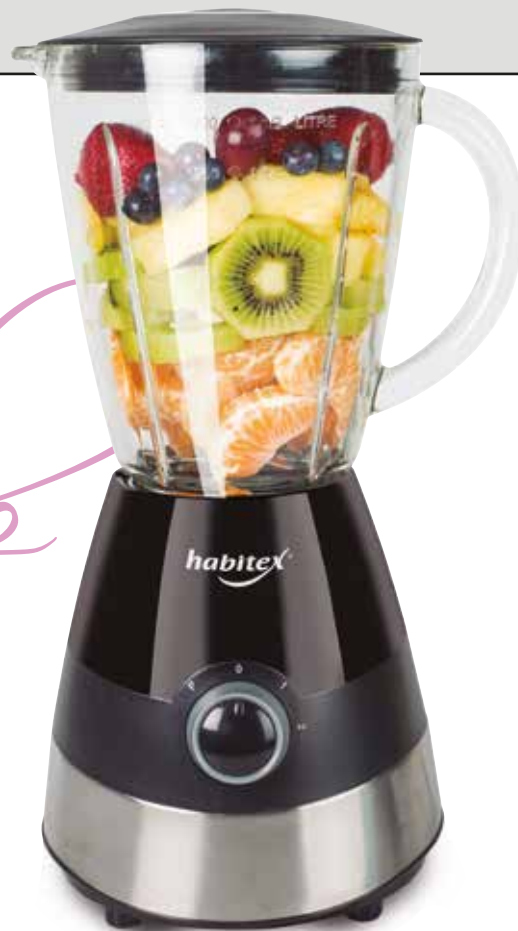

# habitex®

500W

2  
VELOCIDADES  
+  
TURBO

FUNCIÓN  
PICAHILO

CUCHILLA  
"TURBOMIX"  
INOX

VASO  
CRISTAL  
1,5 l

habitex

## Batidora SC-2800

- Motor de 500 W
- 2 velocidades + velocidad Turbo
- Cuchilla Turbomix inoxidable
- Función picahielo
- Vaso de cristal graduado de 1,5 litros

Ref. 1450 Y 28

CA  x1

8 412372 760307

Ehlis, S.A. - 08740 Sant Andreu de la Barca  
Barcelona - www.ehlis.es