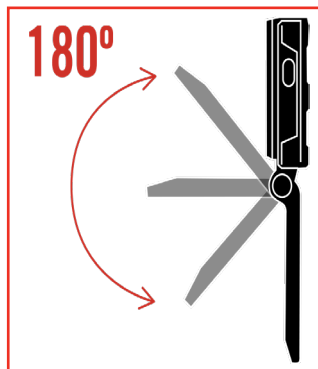

Linterna COB multifunciones RB380

- Base con gancho y 3 placas magnéticas para colgar y usar en exteriores
- Recargable por USB.
- Indicador de carga.

Especificaciones TÉCNICAS

Flujo luminoso máx: 380 lm.

Impermeabilidad: IPX5.

Materiales: ABS / PA66-GF30 / aleación de aluminio.

Tamaño: 50x123x32 mm (tamaño plegado) 50x215x32mm (tamaño abierto).

Peso: 180 gr.

Mantener el botón ON/OFF pulsado para cambiar el modo de luz LED COB frontal a