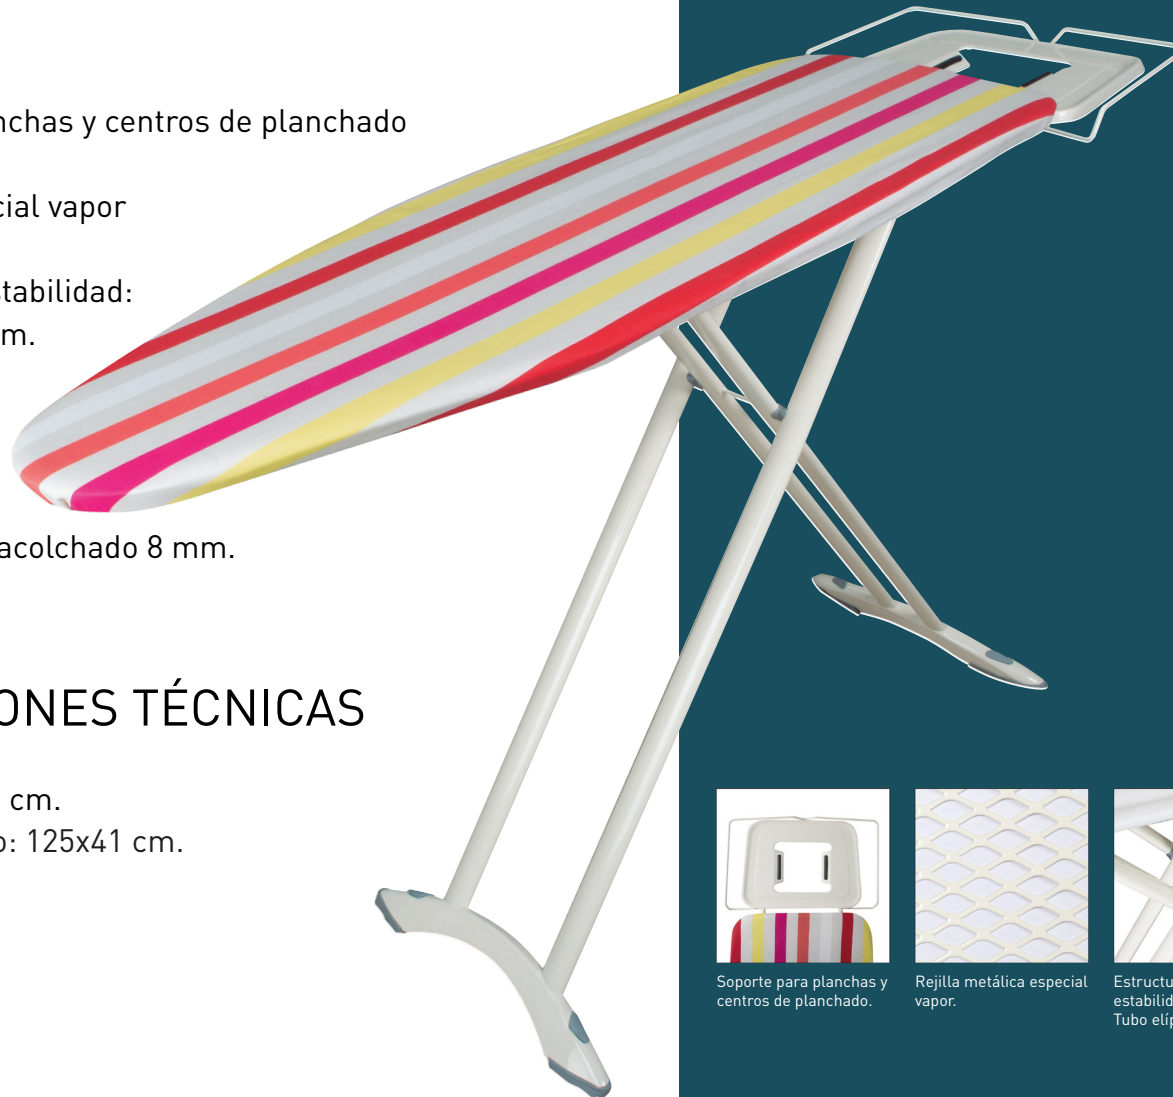

Ref: 10 Y 445

Madeira

tabla de planchar

- Con soporte para planchas y centros de planchado
- Rejilla metálica especial vapor
- Estructura de gran estabilidad:
Tubo elíptico 40x20 mm.
- Pies antideslizantes
- Funda 100% algodón acolchado 8 mm.

ESPECIFICACIONES TÉCNICAS

Altura ajustable máx 95 cm.
Superficie de planchado: 125x41 cm.

Soporte para planchas y centros de planchado.

Rejilla metálica especial vapor.

Estructura de gran estabilidad:
Tubo elíptico 40x20 mm.