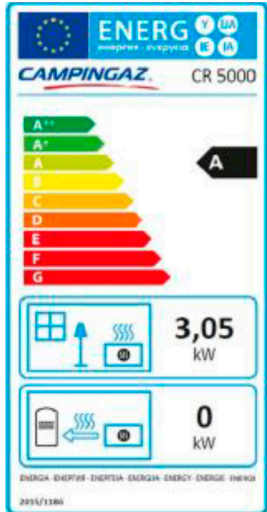

ESTUFA CATALÍTICA CR 5000 ANTRACITA

newell
BRANDS

Outdoor &
Recreation
EMEA

REFERENCIA: 3000002601

EAN: 3138522071646

- **Sistema:** Catalítica – Panel con certificación ecológica 
- **Alimentación:** Gas Butano. Botella doméstica.
- **Manguera de gas:** pre – instalada.
- **Potencia:** 3050 W (con regulador de tres niveles)
- **Consumo:** 220 gr/h
- **Peso:** 12,90 Kg
- **Encendido:** Piezo Eléctrico. Hasta 30.000 encendidos
- **Seguridad:** Analizador de CO y Termopar. El gas se corta si falta oxígeno o si la llama se apaga.
- **Movilidad:** Ruedas pivotantes para mejor transporte y estabilidad.
- **Capacidad de climatización:** 100 m³
- **Regulador:** 30 gr/Cm² – 29 mbar. (No incluido)