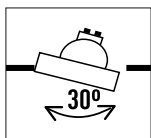

**EASY
CLIP**

blanco