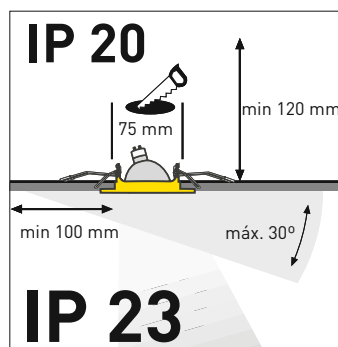

**EASY  
CLIP**

**blanco**

Ref: 650 R 104

## leira

aplique empotrable sin bombilla.

- Fabricado en metal lacado de color blanco.
- Extracción de bombillas.
- Easy clip: fácil colocación.

## ESPECIFICACIONES TÉCNICAS

IP exterior: 23

IP interior: 20

Voltaje: 220-240 V.

Ángulo luz: 90°.

Orientable 30°.

Dimensiones:  $\varnothing$  84 mm.

Funciona con lámparas dicroicas