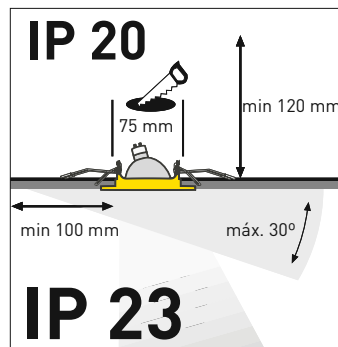

**EASY  
CLIP**

**metal  
satinado**

Ref: 650 R 109

## leira

aplique empotrable sin bombilla.

- Fabricado en metal satinado.
- Extracción de bombillas.
- Easy clip: fácil colocación.

## ESPECIFICACIONES TÉCNICAS

IP exterior: 23

IP interior: 20

Voltaje: 220-240 V.

Ángulo luz: 90°.

Orientable 30°.

Dimensiones: 82x82 mm.

Funciona con lámparas dicroicas