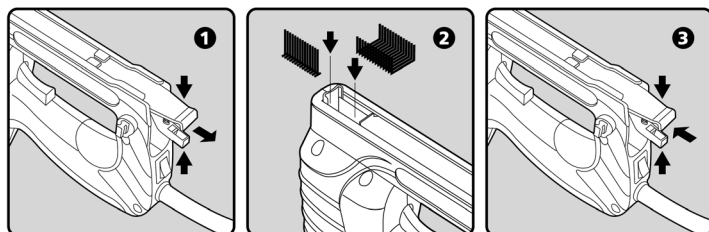

## Clavadora Electric Press 3x1 ERC350

- Potencia nominal 20 W, doble aislamiento.
- Carcasa ABS y empuñadura bimaterial antideslizante.
- Incluye 400 grapas (10 mm) y 100 puntas con cabeza (15 mm).
- 20 disparos/minuto. Peso 0,95 kg.
- 220-230V 50Hz.

### Tipos de grapas:

Grapas 131. 8-16 mm.

Grapas 530. 8-16 mm.

Puntas. 14-16 mm.

**20 W**

**20**   
**/60 seg**