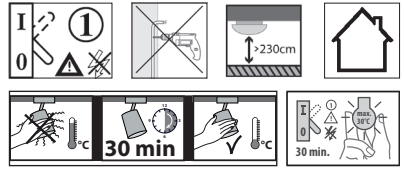

bakú

aplique iluminación interior

71933 06.18/650 R 103

EHLIS, S.A.
Avda. de Andalucía, Km 10,5.
Pol. Ind. NEISA SUR Fase 7-1
28021 Madrid - España - www.ehlis.es
Fabricado en China