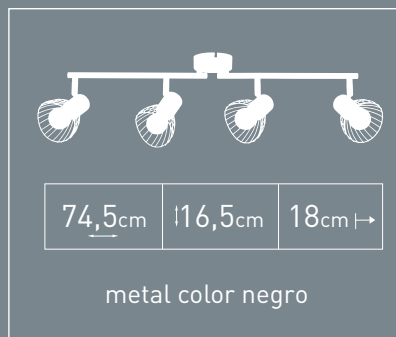

Ref: 650 R 103

bakú

aplique iluminación interior

ESPECIFICACIONES TÉCNICAS

Metal color negro.

Tipo casquillo: E14.

4x40 W máx.

Dimensiones: 74,5x18xh.16,5 cm.