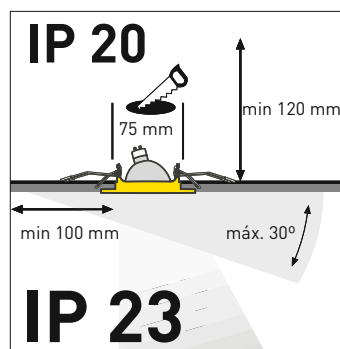

**EASY  
CLIP**

**metal  
satinado**

Ref: 650 R 108

## leira

aplique empotrable sin bombilla.

- Fabricado en metal satinado.
- Extracción de bombillas.
- Easy clip: fácil colocación.

## ESPECIFICACIONES TÉCNICAS

IP exterior: 23

IP interior: 20

Voltaje: 220-240 V.

Ángulo luz: 90°.

Orientable 30°.

Dimensiones:  $\varnothing$  84 mm.

Funciona con lámparas dicroicas