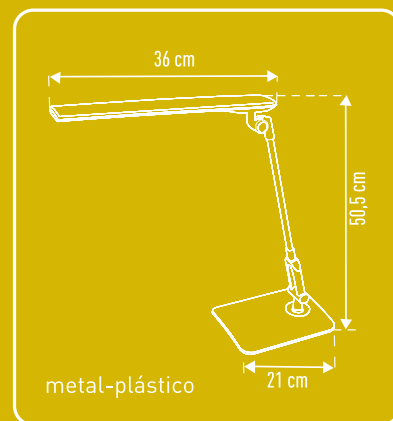

DUOLEC Ref. 460 R 200

 Esta luminaria lleva lámparas LED incorporadas.

 } LED

Las lámparas de esta luminaria no son recambiables.

874/2012 

senior

Lámpara de estudio LED

- Metal y plástico
- Encendido touch y 3 niveles de intensidad