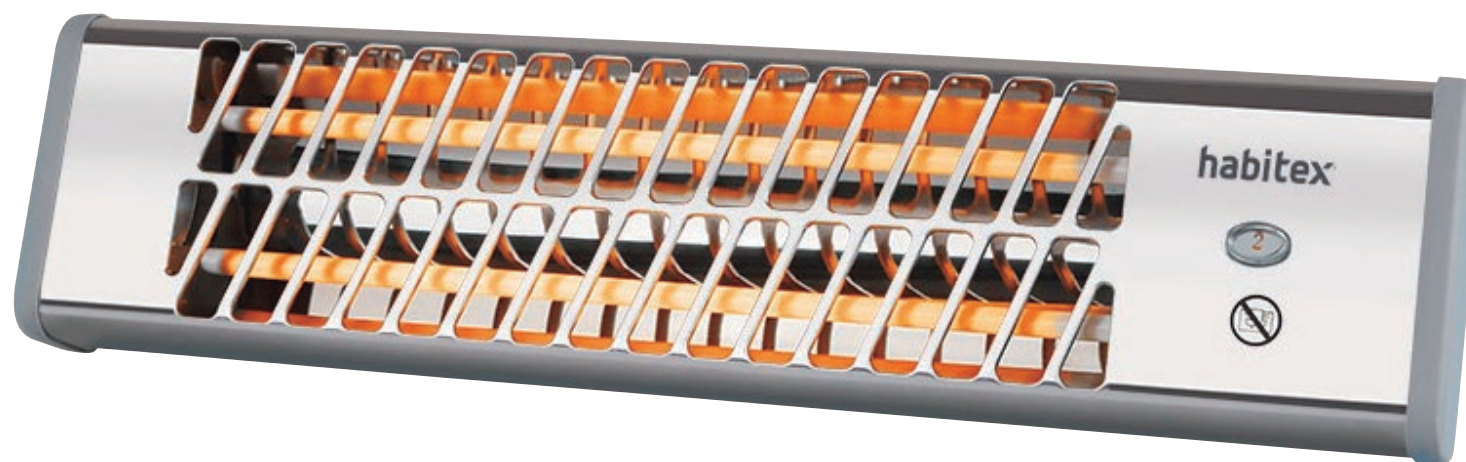

habitex®

Ref: 9310 R 463

Estufa mural de cuarzo

E463

- Cabezal orientable
- Uso interior

ESPECIFICACIONES TÉCNICAS

2 potencias: 600-1.200 W.

Dimensiones: 54x12xh.13 cm.

Impermeabilidad: IP21.