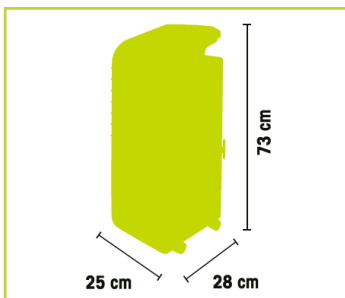

habitex®

Ref. 9016 R 38

CLIMATIZADOR EVAPORATIVO VC8

- 3 velocidades.
- 3 modos: normal, brisa, noche.
- Modo oscilación.
- Temporizador 7 horas.
- Mando a distancia.
- Filtro lavable y filtro tipo "colmena".
- 2 acumuladores de frío.

ESPECIFICACIONES TÉCNICAS

Consumo de energía: 50 W.

Capacidad evaporativa: 800 ml/h.

Alimentación: 220-240 V ~ 50 Hz.

Depósito: 5 litros.

Velocidades: 3.

Protección: clase II.

Caudal aire: 5 m³/min.