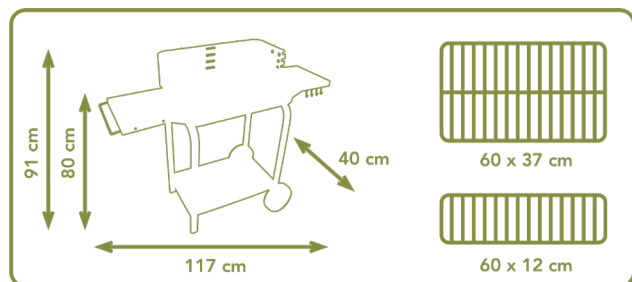

## Barbacoa carbón SUPERGRILL 60

- Estructura metálica.
- Cubeta acero lacado.
- Parrilla cromada altura regulable.
- 2 bandejas laterales y bandeja inferior.
- Ganchos para utensilios.
- Ruedas transporte.

### ESPECIFICACIONES TÉCNICAS

Parrilla: 60x37 cm.

Parrilla auxiliar: 60x12 cm.

Altura parrilla: 80 cm.

Dimensiones: 117x40xh.91 cm.

Parrilla regulable

2 bandejas laterales  
1 bandeja inferior

Ruedas transporte