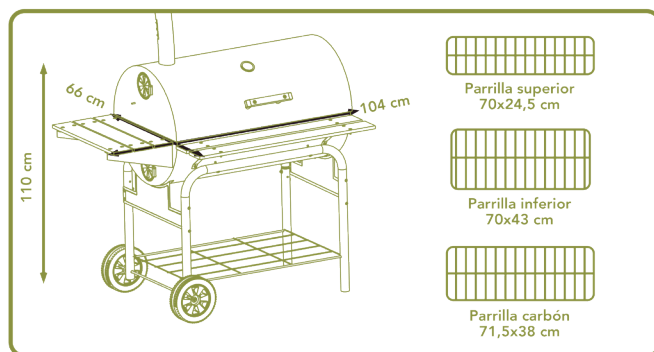

## Barbacoa carbón SUPERGRILL 70

- Estructura metálica.
- Con tres bandejas; lateral y frontal en madera e inferior de rejilla metálica.
- Incluye termómetro.
- Ruedas de transporte.

### ESPECIFICACIONES TÉCNICAS

Parrilla inferior: 70x43 cm.

Parrilla superior: 70x24,5 cm.

Parrilla carbón: 71,5x38 cm.

Dimensiones: 104x66xh.110 cm.

Estructura metálica

Rejilla inferior

2 bandejas madera