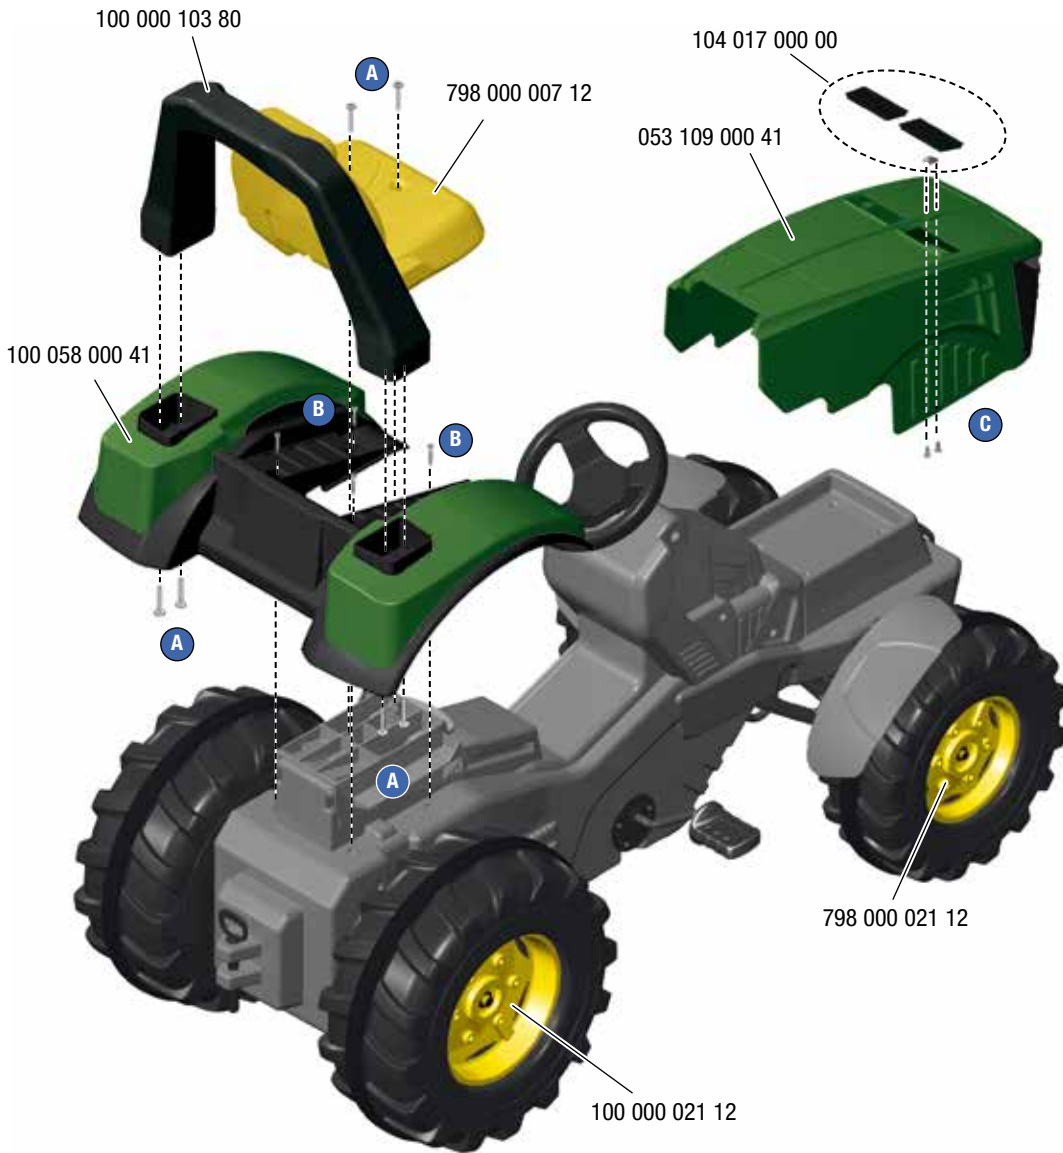

JOHN DEERE

rolly toys Kundendienst Deutschland:
Tel: +49 (0) 95 68 / 856-142
Fax: +49 (0) 95 68 / 856-183
e-mail: service@rollytoys.de

2019/07

640.000.805.00

made in Germany

Franz Schneider GmbH & Co KG
P.O.Box 1460
D-96459 · Neustadt bei Coburg · Germany
Tel.: +49 (0) 95 68 / 856-0
Fax.: +49 (0) 95 68 / 856-190
www.rollytoys.com