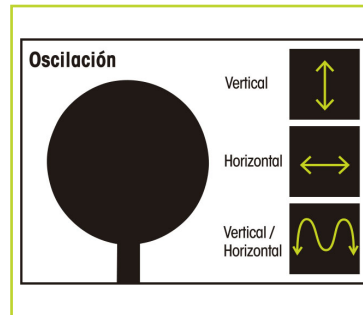

habitex®

Ref. 9016 R 36

VENTILADOR DE PIE VPRLED

- 3 modos: normal, brisa y noche.
- 6 velocidades.
- Altura regulable 124-140 cm.
- 3 modos oscilación vertical/horizontal o ambas a la vez.
- Temporizador 12 horas.
- Mando a distancia.
- Display LED gran tamaño.

ESPECIFICACIONES TÉCNICAS

Consumo de energía: 55 W.

Diámetro cabezal: $\varnothing$ 45 cm.

Alimentación: 220-240 V ~ 50 Hz.

Clase de protección: II.

Velocidades: 6.

Caudal de aire: 60,54 m³/min.

Diámetro base: 40 cm.