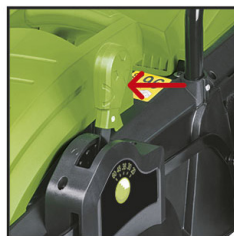

Cortacésped eléctrico

CEI-1400

- Interruptor de seguridad.
- Motor de inducción.
- Recomendado para superficies hasta 500 m².

DOBLE INTERRUPTOR DE SEGURIDAD

MANGO PLEGABLE PARA ALMACENAJE

ALTURA DE CORTE CENTRALIZADA

RUEDAS TRASERAS \varnothing 200 mm

Especificaciones técnicas

Potencia: 1.400 W.

rpm: 2.800.

Ancho de corte: 34 cm.

Chasis: polipropileno.

Altura corte: 20/60 mm.

Recogedor plástico: 35 l.