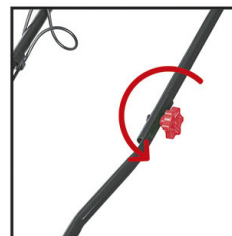

Cortacésped eléctrico

CEI-1400

- Interruptor de seguridad.
- Motor de inducción.
- Recomendado para superficies hasta 500 m².

DOBLE INTERRUPTOR DE SEGURIDAD

MANGO PLEGABLE PARA ALMACENAJE

ALTURA DE CORTE CENTRALIZADA

RUEDAS TRASERAS \varnothing 200 mm

Especificaciones técnicas

Potencia: 1.400 W.

rpm: 2.800.

Ancho de corte: 34 cm.

Chasis: polipropileno.

Altura corte: 20/60 mm.

Recogedor plástico: 35 l.