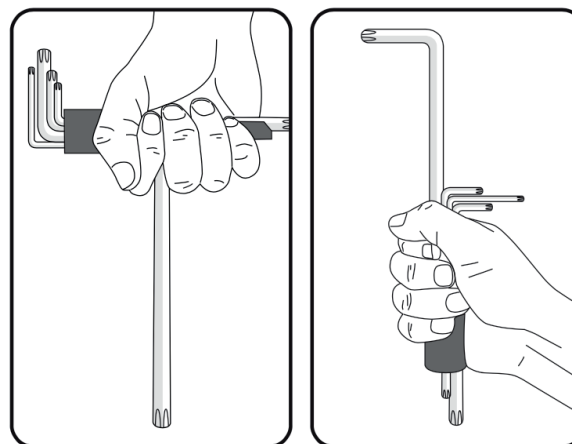

## Llave acodada Torx 6296

- 8 piezas
- Cromo-vanadio satinado
- Soporte plástico especial