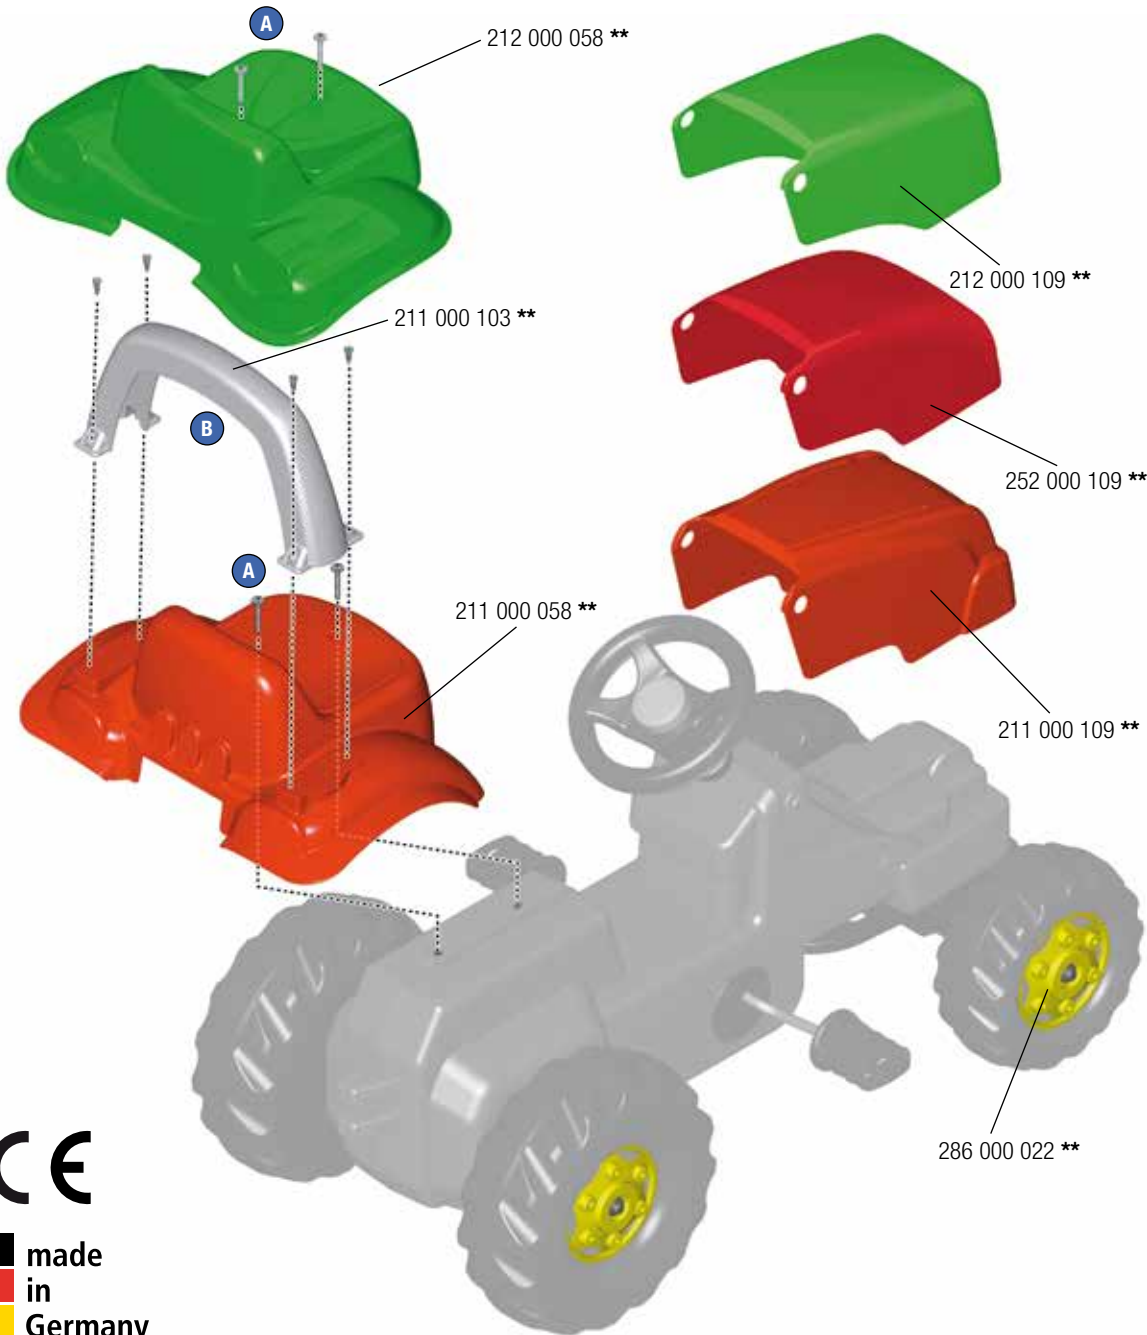

rolly toys Kundendienst Deutschland:

Tel: +49 (0) 95 68 / 856-142

Fax: +49 (0) 95 68 / 856-183

e-mail: service@rollytoys.de

Plattform Plate-forme 01 *** *
Basis Piattaforma 02 *** *

2019/02

010.000.801.00

→ **
● +10
● +12
● +13
● +20
● +22
● +23
● +30
● +37
● +40
● +41
● +44
● +47
● +51
● +70
● +75
● +80

(metrisch • metric • métrique • metrico)

Franz Schneider GmbH & Co KG

P.O.Box 1460

D-96459 · Neustadt bei Coburg · Germany

Tel.: +49 (0) 95 68 / 856-0

Fax.: +49 (0) 95 68 / 856-190

www.rollytoys.com · e-mail: service@rollytoys.de