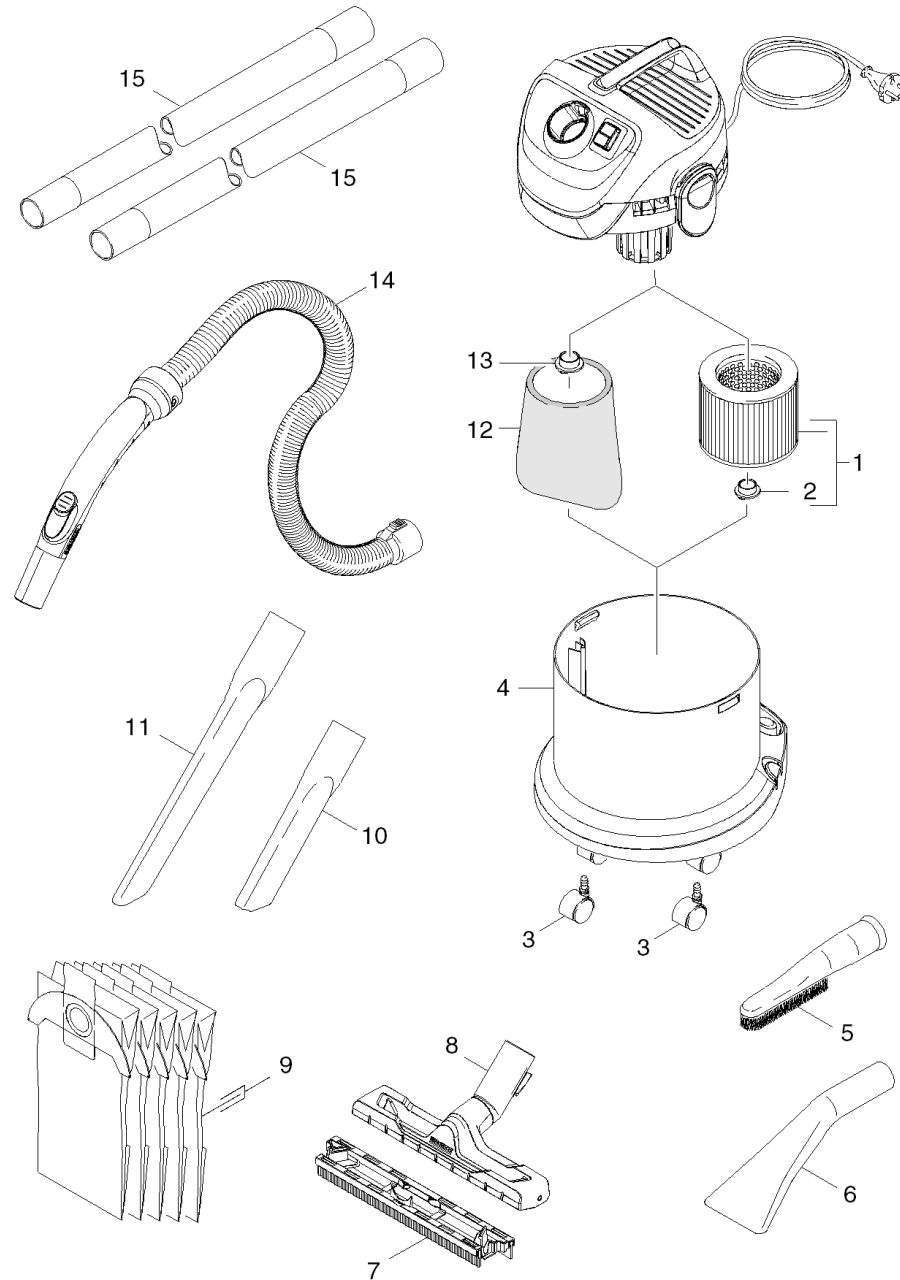

Lista breve de piezas de repuesto (1.629-764.3)

Home and Garden \ Aspiradora \ Aspirador en húmedo/seco \ WD 2 Cartridge Filter Kit *EU-I \ Lista breve de piezas de repuesto

Lista breve de piezas de repuesto (1.629-764.3)

Home and Garden \ Aspiradora \ Aspirador en húmedo/seco \ WD 2 Cartridge Filter Kit *EU-I \ Lista breve de piezas de repuesto

KÄRCHER

| POS | N.º de artículo | Descripción | Cantidad | Unidad |
|-----|-----------------|--|----------|--------|
| 1 | 6.414-552.0 | Filtro de cartucho | 1.000 | ST |
| 2 | 4.075-012.0 | Cierre completo | 1.000 | ST |
| 3 | 6.435-353.0 | Rodillo de dirección D 42 | 4.000 | ST |
| 4 | 5.070-667.0 | Contenedor | 1.000 | ST |
| 5 | 2.863-147.0 | Cepillo suave para superficies delicadas | 1.000 | ST |
| 6 | 2.863-145.0 | Tobera para vehículos | 1.000 | ST |
| 7 | 4.629-016.0 | Inserto de mezclas boquilla suelos embal | 1.000 | ST |
| 8 | 4.629-013.0 | Boquilla suelos grapa embalado | 1.000 | ST |
| 9 | 6.904-322.0 | Bolsas filtro (5 unidades) para A 20xx | 1.000 | ST |
| 10 | 6.900-385.0 | Boquilla para ranuras DN 35 210 mm | 1.000 | ST |
| 11 | 2.863-144.0 | Tobera larga para rincones | 1.000 | ST |
| 12 | 5.731-595.0 | Filtro de espuma | 1.000 | ST |
| 13 | 9.036-691.0 | Cubierta | 1.000 | ST |
| 14 | 9.012-109.0 | Manguera de aspiración Ø 35 mm | 1.000 | ST |
| 15 | 2.863-148.0 | Tubo de aspi. (0,5 m) Ø 35 | 2.000 | ST |