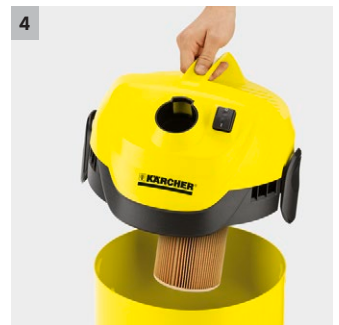

3 Sistema de cierre «Pull & Push»

4 Asa de transporte ergonómica

- Permite un cómodo transporte del equipo.