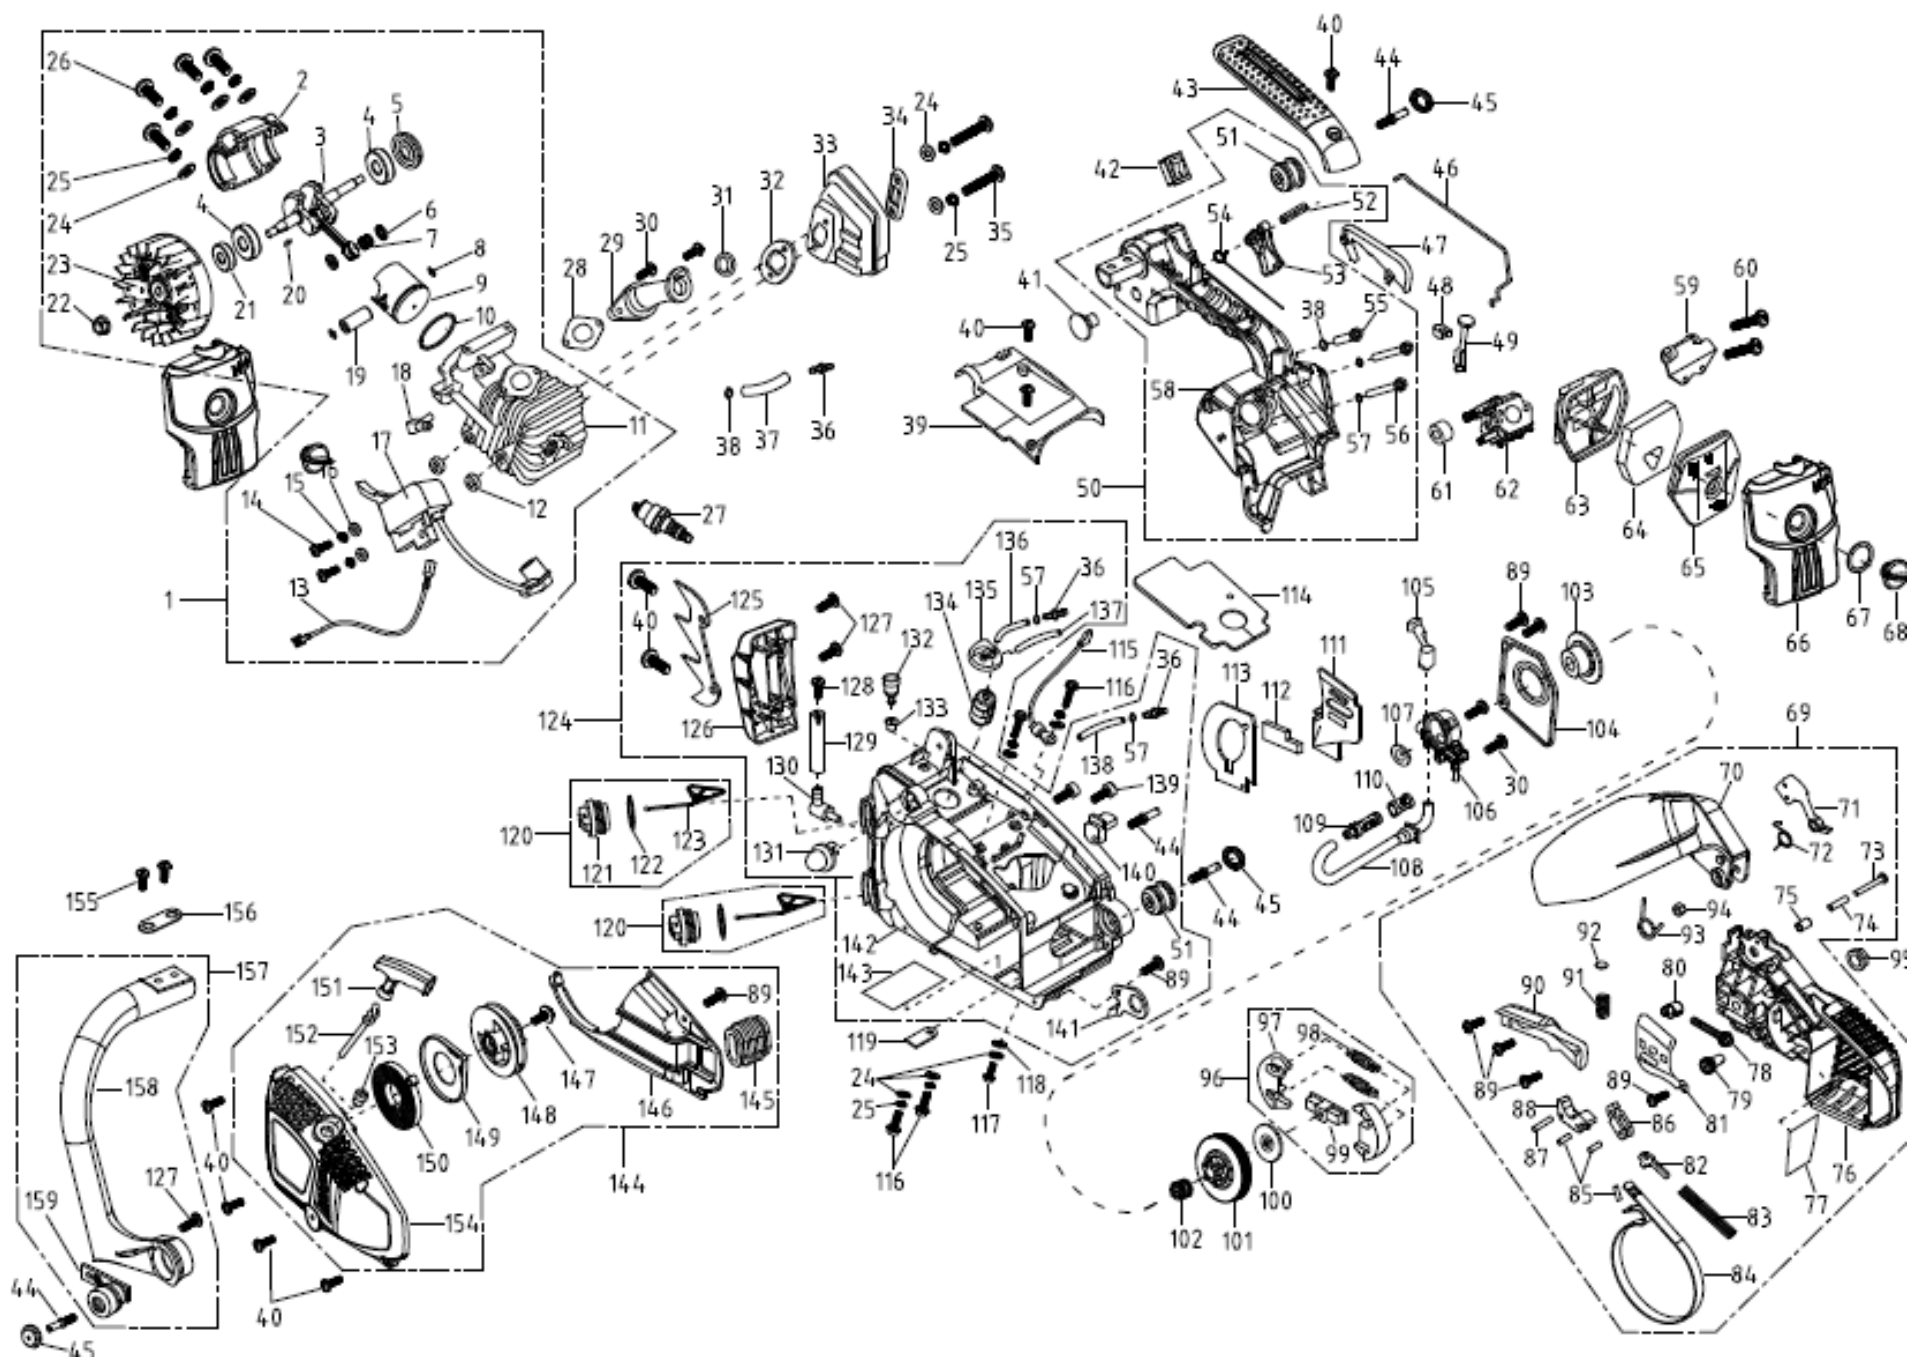

AMOVA

MG2600

**MG2600**

Pos.	Ref. Millasur	Descripción Millasur	Cnt.
1			1
2	MG25-12-11	TAPA INFERIOR CILINDRO	1
3	MG25-12-01	CIGÜEÑAL	1
4			2
5	MG25-12-08	RETEN CIGÜEÑAL 12x22x5	1
6	MG25-12-03	ARANDELA PISTON	2
7	MG25-12-02	RODAMIENTO BULON	1
8	MG36-12-22	PRESILLA PISTON MG25/36/2600	2
9	MG2600-013	PISTON MG25/2600	1
10	MG2600-014	AROS PISTON MG25/2600	1
11	MG2600-016	CILINDRO MG2600	1
12			2
13			1
14			2
15			2
16			2
17	MG25-12-17	BOBINA	1
18			1
19	MG25-12-04	BULON PISTON MG25/2600	1
20			1
21	MG25-12-09	RETEN CIGÜEÑAL 12x28x6	1
22			1
23	MG25-12-41	VOLANTE MAGNETICO	1
24			10
25			10
26			4
27			1
28	MG2600-002	JUNTA BRIDA - CILINDRO	1
29	MG25-12-16	BRIDA TERMICA MG25/2600	1
30			4
31			1

Pos.	Ref. Millasur	Descripción Millasur	Cnt.
96	MG25-12-21	EMBRAGUE	1
97			2
98	MG25-12-55	MUELLE EMBRAGUE	2
99			1
100			1
101	MG25-12-53	CAMPANA EMBRAGUE	1
102	MG25-12-54	RODAMIENTO CAMPANA EMBRAGUE	1
103			1
104	MG25-12-13	TAPA BOMBA ENGRASE	1
105	MG25-12-20	GOMA EXPULSION ACEITE	1
106	MG25-12-19	BOMBA ENGRASE	1
107			1
108	MG25-12-52	FILTRO ACEITE + TUBO ASPIRACION	1
109	MG25-12-52	FILTRO ACEITE + TUBO ASPIRACION	1
110	MG25-12-52	FILTRO ACEITE + TUBO ASPIRACION	1
111	MG25-12-59	CHAPA CADENA LADO MOTOR	1
112			1
113			1
114			1
115			1
116			4
117			1
118			1
119			1
120	MG2600-007	TAPON GASOLINA + ACEITE MG2600	2
121			2
122			2
123			2
124	MG2600-008	CUERPO MOTOSIERRA MG2600	1
125			1
126			1
127			3