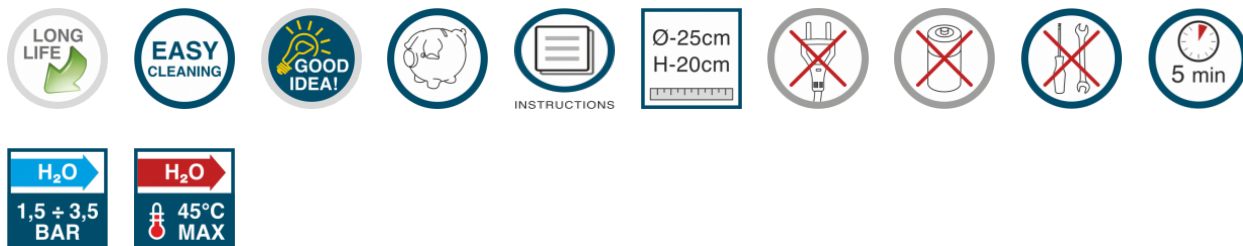

Panorama

Datos comerciales

	Art.	EAN	Pcs	m³	Kg	Box (LxWxH) cm
	80100001	8004779000 010	1	0,0153	1,802	27x27x21

Dibujo técnico de uso